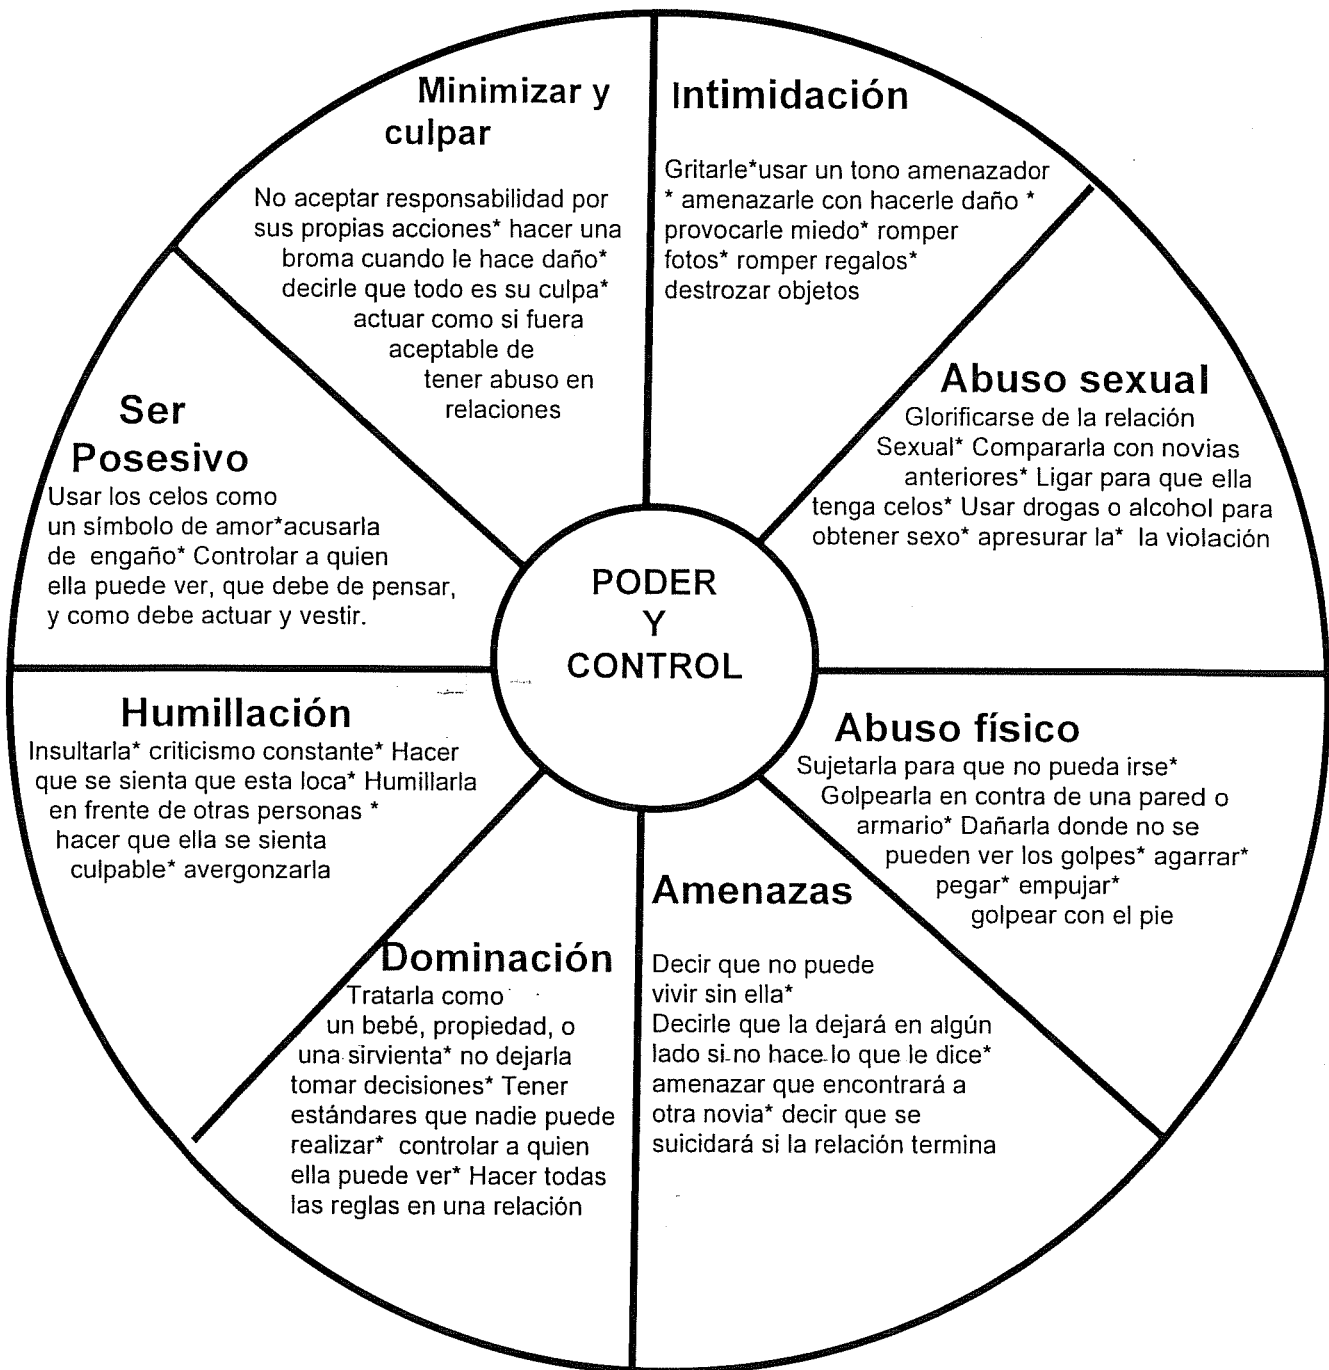

RUEDA DE IGUALDAD PARA LOS JOVENES

Producido y distribuido por:

Adaptado de:
Domestic Abuse Intervention Project
202 East Superior Street
Duluth, MN 55802
218.722.4134

NATIONAL CENTER
on Domestic and Sexual Violence
training • consulting • advocacy
4612 Shoal Creek Blvd. • Austin, Texas 78756
512.407.9020 (phone and fax) • www.ncdsv.org

Poder y Control en el Noviazgo

Cuando una persona en una relación repetidamente asusta o le hace daño a la otra persona es abuso. La rueda de poder y control nombra ejemplos de cada forma de abuso. Acuérdense que abuso es mucho más que pegar o agarrar a alguien.